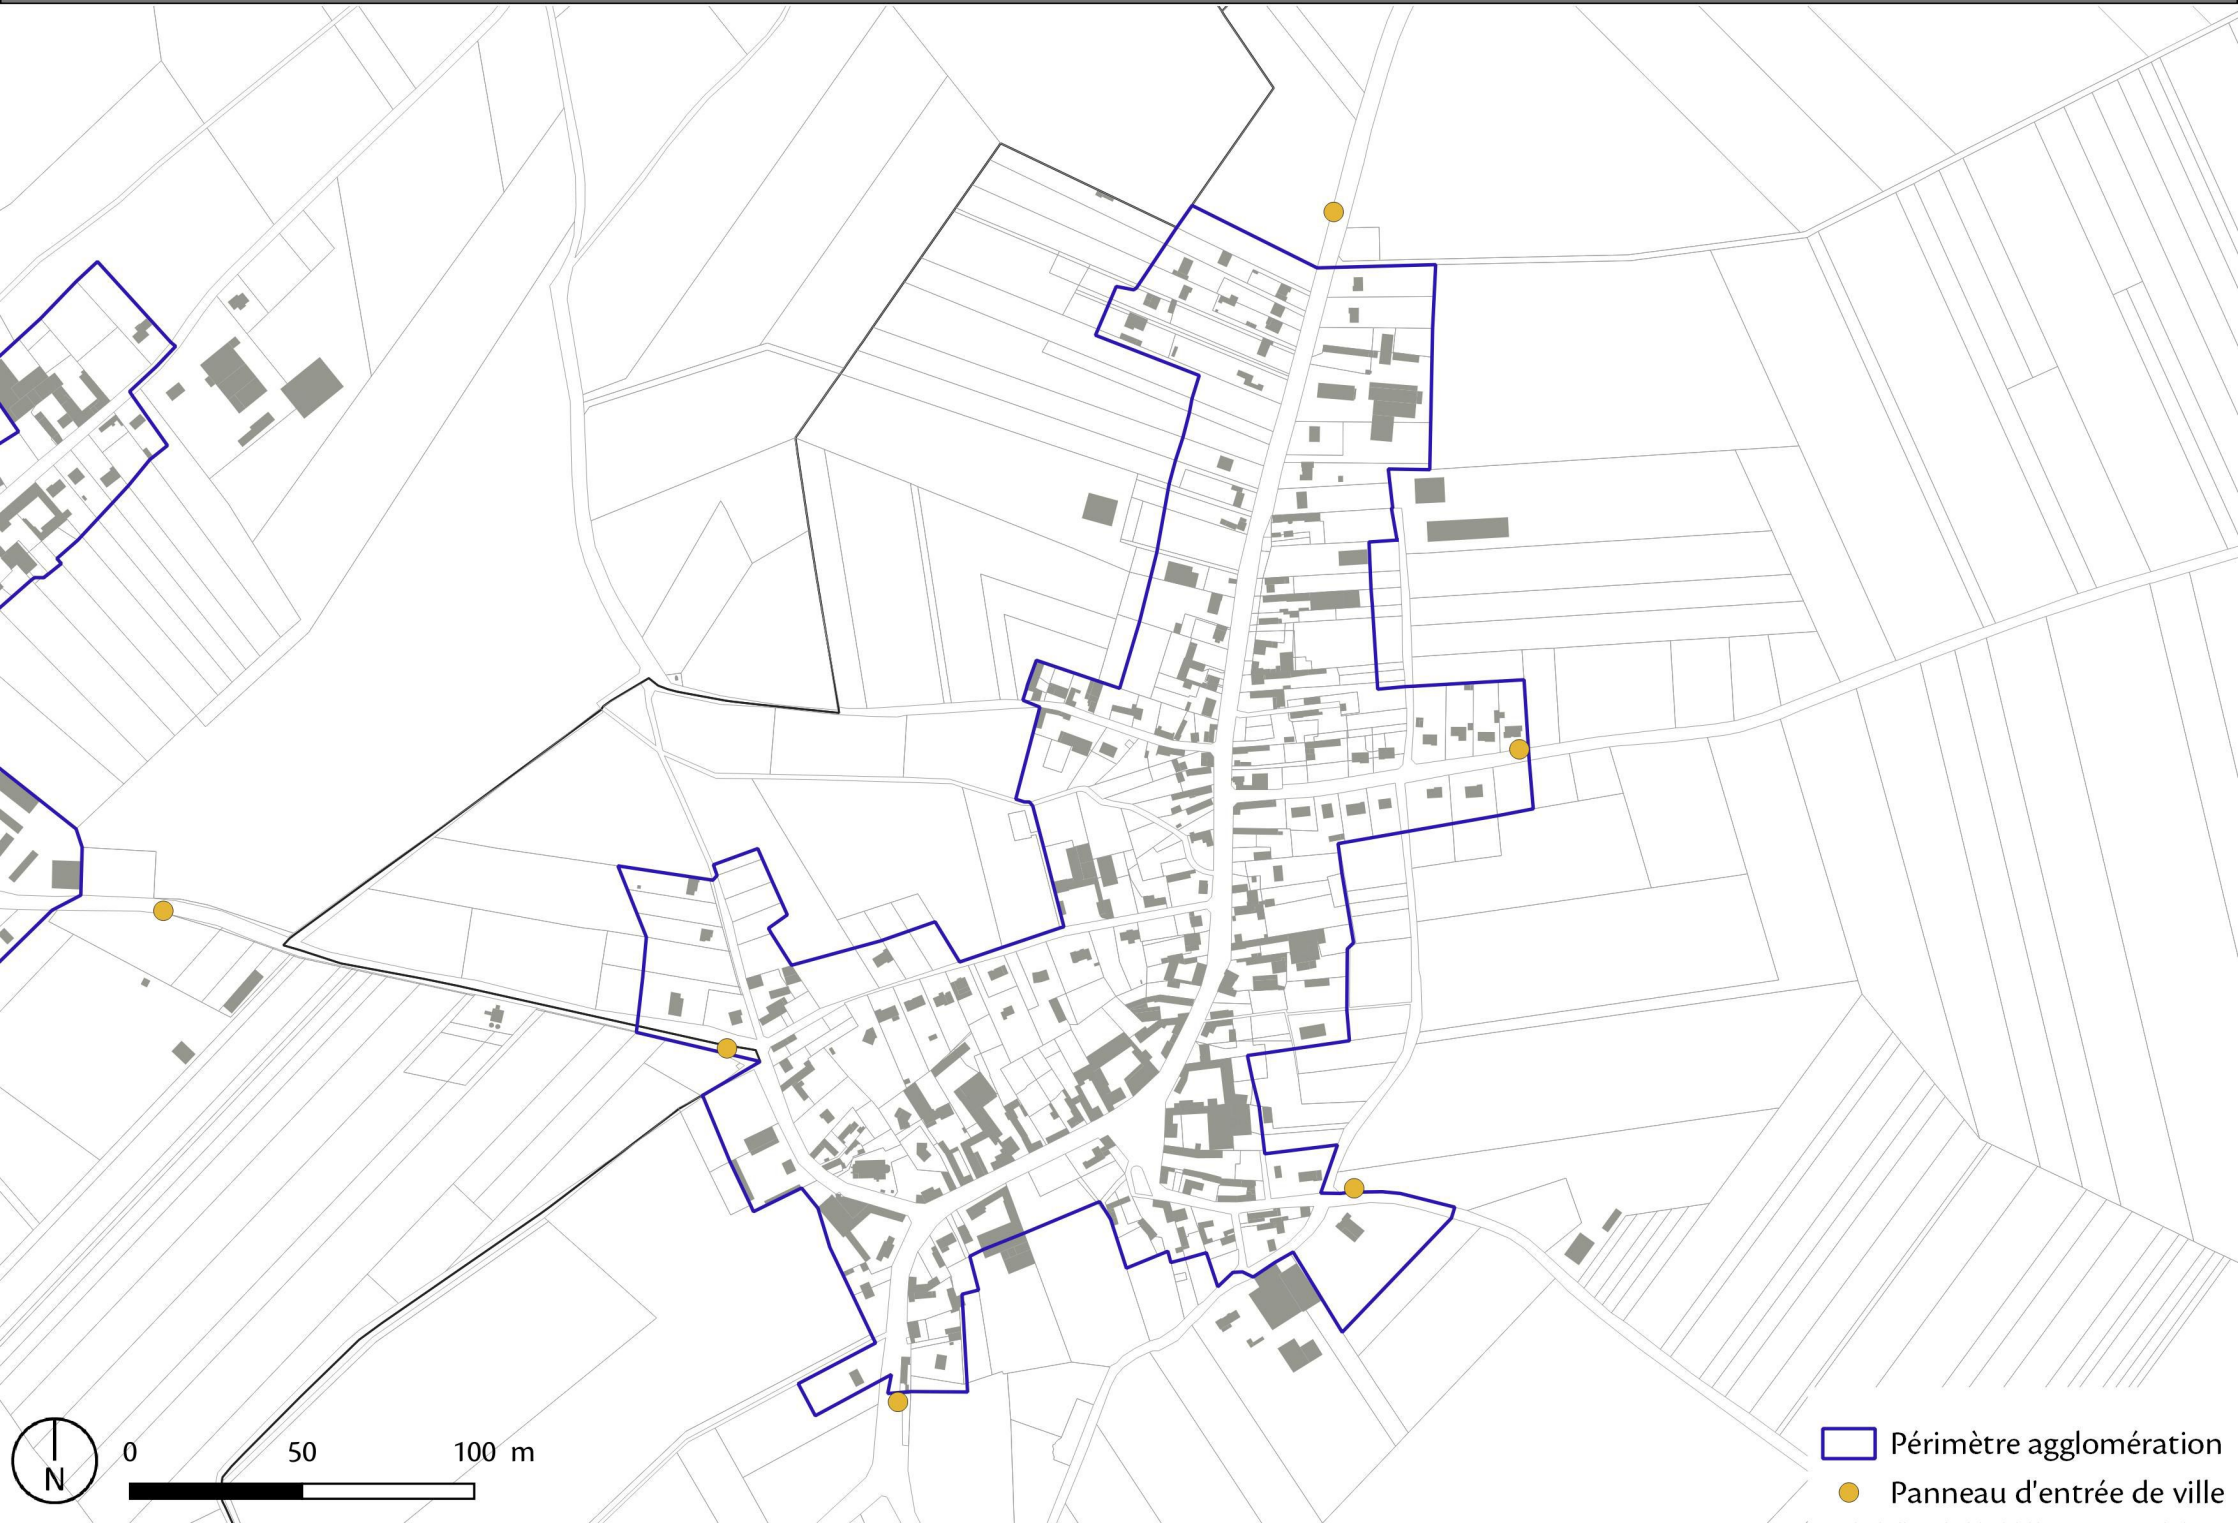

Ayette

- ▭ Périmètre agglomération
- Panneau d'entrée de ville