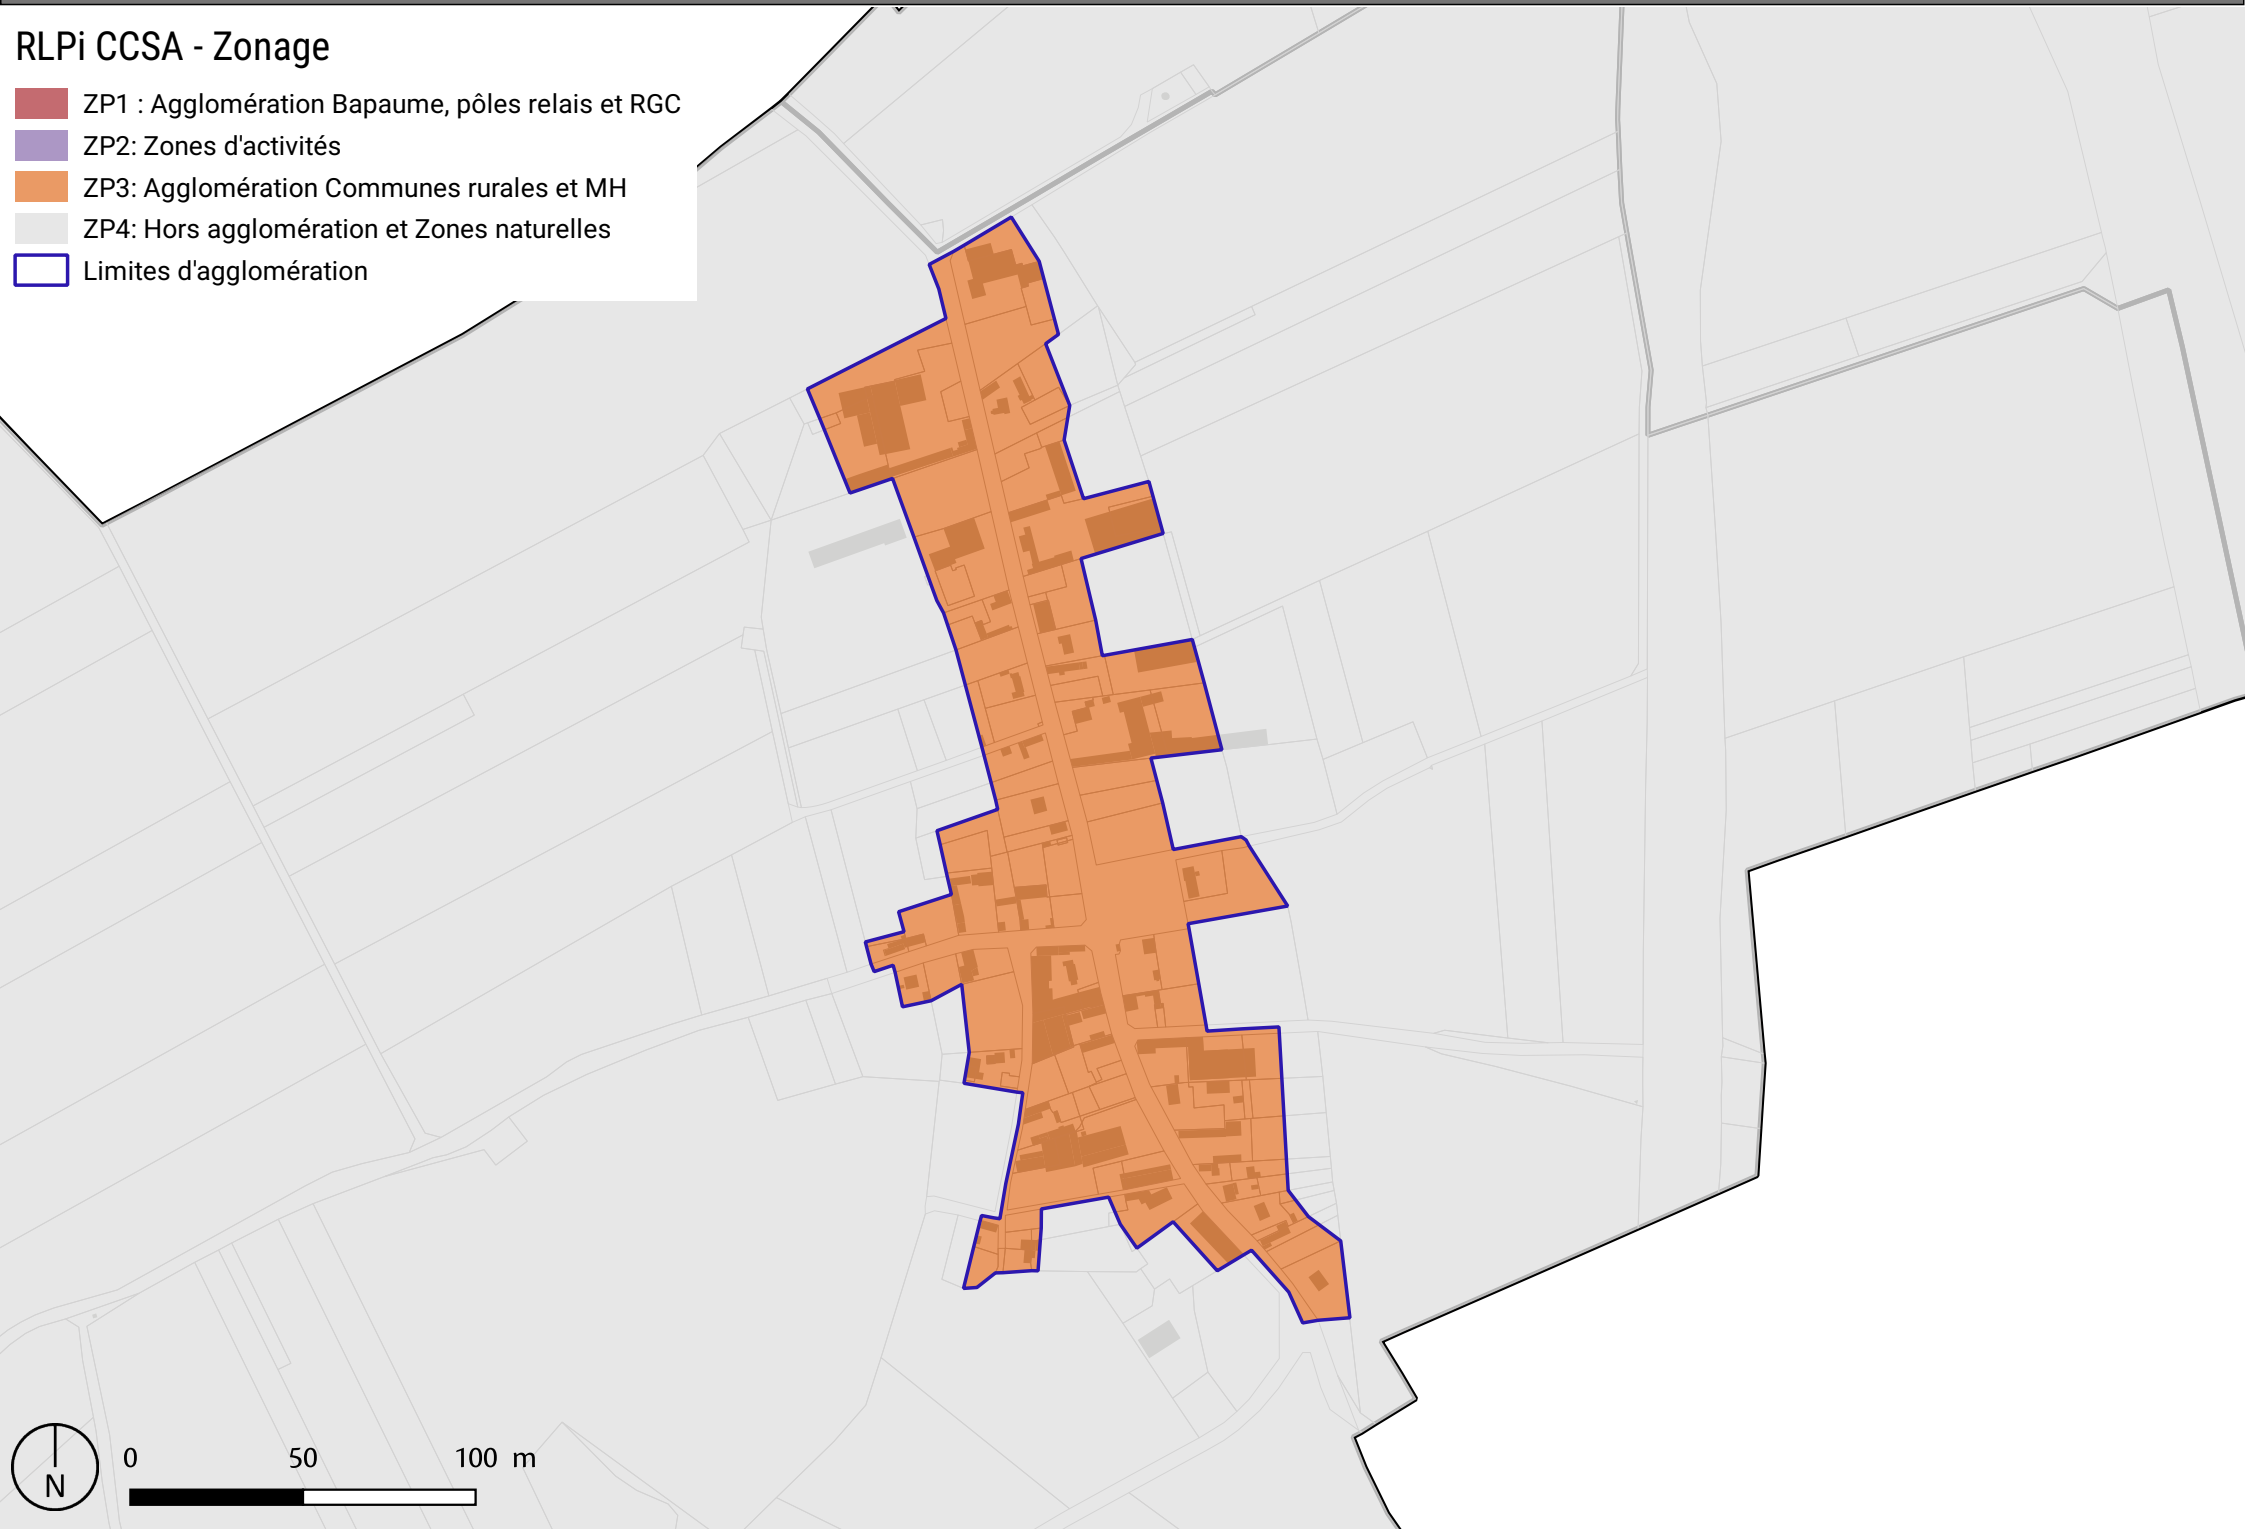

Morval

RLPi CCSA - Zonage

-  ZP1 : Agglomération Bapaume, pôles relais et RGC
-  ZP2: Zones d'activités
-  ZP3: Agglomération Communes rurales et MH
-  ZP4: Hors agglomération et Zones naturelles
-  Limites d'agglomération

0 50 100 m